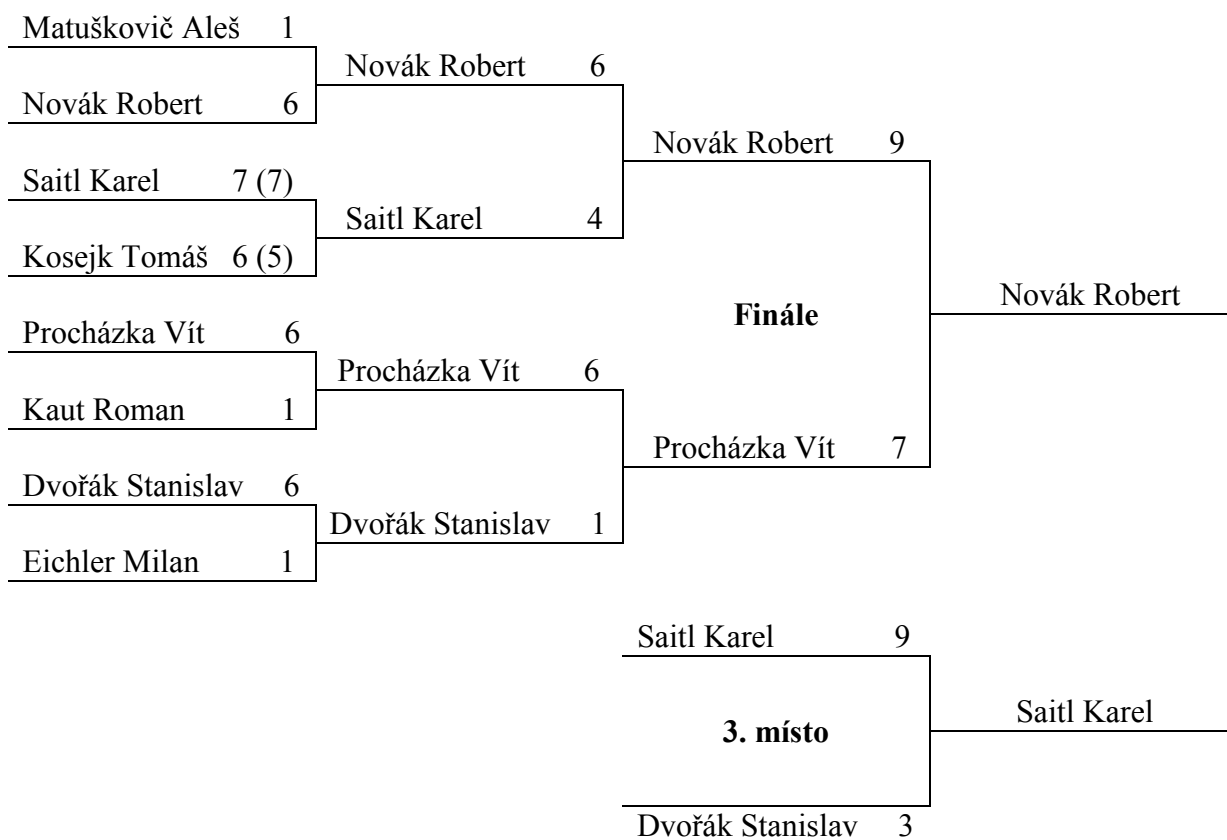

Skupina B

Příjmení a jméno	Klub	1.	2.	3.	Body	Skóre	Místo
1. Procházka Vít	SKN Plzeň	6 : 3	6 : 1		4	12 : 4	1.
2. Kosejk Tomáš	I.PSKN Praha	3 : 6	7 : 5		2	10 : 11	2.
3. Hošek Lukáš	I.PSKN Praha	1 : 6	5 : 7	6 : 13	0	6 : 13	3.

Skupina C

Příjmení a jméno	Klub	1.	2.	3.	Body	Skóre	Místo
1. Matušковиč Aleš	SKN Brno	4 : 6	6 : 1		2	10 : 7	2.
2. Dvořák Stanislav	SKN Brno	6 : 4	6 : 3		4	12 : 7	1.
3. Zavrtaľ Zdeněk	SKN Brno	1 : 6	3 : 6	4 : 12	0	4 : 12	3.

Skupina D

Příjmení a jméno	Klub	1.	2.	3.	Body	Skóre	Místo
1. Saitl Karel	I.PSKN Praha	6 : 0	6 : 0		4	12 : 0	1.
2. Kaut Roman	SKN Brno	0 : 6	6 : 2		2	6 : 8	2.
3. Rada Václav	SKN Brno	0 : 6	2 : 6	2 : 12	0	2 : 12	3.